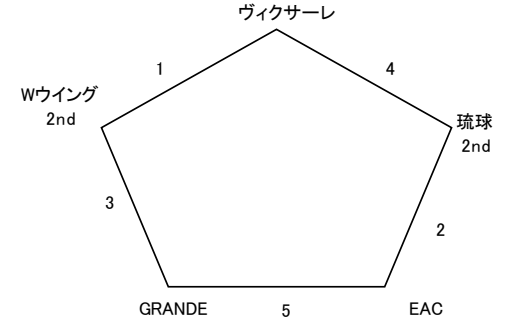

OFA 第20回沖縄県クラブユース(U-14)サッカー大会

1次リーグ あ ブロック

大会1日目 11月2日土曜日

1次リーグ い ブロック

25分ハーフ、ハーフタイム5分
【マッチミーティング無】

1次リーグ う ブロック

1次リーグ え ブロック

試合	時間	あブロック @21世紀の森		審判	
1	9:30	グラン	-	ベンカディ	②
2	10:40	casa	-	ヴォル	①
3	11:50	沖縄C	-	カルチャー	④
4	13:00	ベンカディ	-	casa	③
5	14:10	グラン	-	カルチャー	⑥
6	15:20	ヴォル	-	沖縄C	⑤

試合	時間	いブロック @本部町陸上競技場		審判	
1	9:30	琉球那覇	-	グラン2nd	⑤
2	10:50	EAC 2nd	-	ヴィク2nd	①
3	12:10	沖縄SV	-	グラン2nd	②
4	13:30	琉球那覇	-	EAC2nd	③
5	14:50	ヴィク2nd	-	沖縄SV	④

試合	時間	うブロック @新都心公園多目的広場		審判	
1	9:30	Wウイング	-	琉球	⑤
2	10:50	ACCS	-	エステ	①
3	12:10	IND宮古	-	琉球	②
4	13:30	Wウイング	-	ACCS	③
5	14:50	エステ	-	IND宮古	④

試合	時間	えブロック @金武FBC人工芝		審判	
1	9:30	W 2nd	-	ヴィクサーレ	⑤
2	10:50	琉球2nd	-	EAC	①
3	12:10	W 2nd	-	GRANDE	②
4	13:30	ヴィクサーレ	-	琉球2nd	③
5	14:50	EAC	-	GRANDE	④

1次リーグ6角は上位2チーム決勝トーナメント進出、5角は上位3チームで2次リーグを行う、2次リーグ各ブロック上位2チームの合計8チームが決勝トーナメント進出する。

1次リーグ、2次リーグ敗退のチームは下位トーナメントを行う。

大会1日目	11月2日	(土)	名護21世紀の森 7時～18時
大会2日目	11月3日	(日)	名護21世紀の森 7時～18時
大会3日目	11月4日	(月)	本部or新都心or金武人

大会1日目	11月2日	(土)	本部町陸上競技場 8～18時
大会2日目	11月3日	(日)	本部町陸上競技場 8～18時
大会3日目	11月4日	(月)	本部町陸上競技場 8～18時

大会1日目	11月2日	(土)	新都心公園多目的広場 7時～17時
大会2日目	11月3日	(日)	新都心公園多目的広場 7時～17時
大会3日目	11月4日	(月)	新都心公園多目的広場 7時～17時

大会1日目	11月2日	(土)	金武FBC人工芝
大会2日目	11月3日	(日)	金武FBC人工芝
大会3日目	11月4日	(月)	金武FBC人工芝

※各会場借用時間は確認済。会場の借用時間に合わせて試合開始時刻は設定しています。