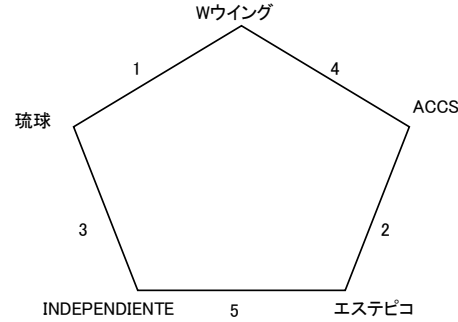

OFA 第20回沖縄県クラブユース(U-14)サッカー大会

1次リーグ あ ブロック

大会1日目 11月2日土曜日

1次リーグ い ブロック

25分ハーフ、ハーフタイム5分
【マッチミーティング無】

1次リーグ う ブロック

1次リーグ え ブロック

試合	時間	あブロック @21世紀の森		審判	
1	9:30	グラン	-	ベンカディ	②
2	10:40	casa	-	ヴォル	①
3	11:50	沖縄C	-	カルチャー	④
4	13:00	ベンカディ	-	casa	③
5	14:10	グラン	-	カルチャー	⑥
6	15:20	ヴォル	-	沖縄C	⑤

試合	時間	いブロック @本部町陸上競技場		審判	
1	9:30	琉球那覇	-	グラン2nd	⑤
2	10:50	EAC 2nd	-	ヴィク2nd	①
3	12:10	沖縄SV	-	グラン2nd	②
4	13:30	琉球那覇	-	EAC2nd	③
5	14:50	ヴィク2nd	-	沖縄SV	④

試合	時間	うブロック @新都心公園多目的広場		審判	
1	9:30	Wウイング	-	琉球	⑤
2	10:50	ACCS	-	エステ	①
3	12:10	IND宮古	-	琉球	②
4	13:30	Wウイング	-	ACCS	③
5	14:50	エステ	-	IND宮古	④

試合	時間	えブロック @金武FBC人工芝		審判	
1	9:30	W 2nd	-	ヴィクサーレ	⑤
2	10:50	琉球2nd	-	EAC	①
3	12:10	W 2nd	-	GRANDE	②
4	13:30	ヴィクサーレ	-	琉球2nd	③
5	14:50	EAC	-	GRANDE	④

1次リーグ6角は上位2チーム決勝トーナメント進出、5角は上位3チームで2次リーグを行う、2次リーグ各ブロック上位2チームの合計8チームが決勝トーナメント進出する。

1次リーグ、2次リーグ敗退のチームは下位トーナメントを行う。

大会1日目	11月2日	(土)	名護21世紀の森 7時～18時
大会2日目	11月3日	(日)	名護21世紀の森 7時～18時
大会3日目	11月4日	(月)	本部or新都心or金武人

大会1日目	11月2日	(土)	本部町陸上競技場 8～18時
大会2日目	11月3日	(日)	本部町陸上競技場 8～18時
大会3日目	11月4日	(月)	本部町陸上競技場 8～18時

大会1日目	11月2日	(土)	新都心公園多目的広場 7時～17時
大会2日目	11月3日	(日)	新都心公園多目的広場 7時～17時
大会3日目	11月4日	(月)	新都心公園多目的広場 7時～17時

大会1日目	11月2日	(土)	金武FBC人工芝
大会2日目	11月3日	(日)	金武FBC人工芝
大会3日目	11月4日	(月)	金武FBC人工芝

※各会場借用時間は確認済。会場の借用時間に合わせて試合開始時刻は設定しています。