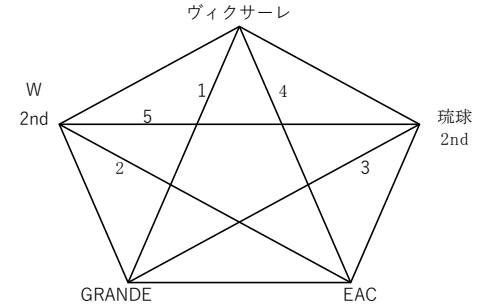

# OFA 第20回沖縄県クラブユース(U-14)サッカー大会

1次リーグ あ ブロック

1次リーグ い ブロック

1次リーグ う ブロック

1次リーグ え ブロック

大会2日目

11月3日 日曜日

25分ハーフ、ハーフタイム5分  
【マッチミーティング無】