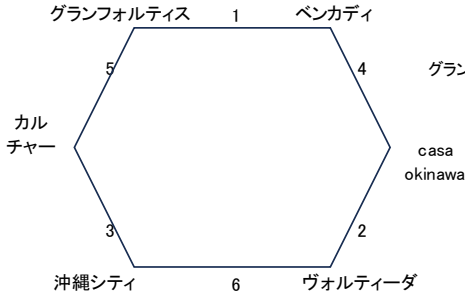

OFA 第20回沖縄県クラブユース(U-14)サッカー大会

1次リーグ あ ブロック

大会1日目 11月2日土曜日

1次リーグ い ブロック

25分ハーフ、ハーフタイム5分
【マッチミーティング無】

1次リーグ う ブロック

1次リーグ え ブロック

試合	時間	あブロック @21世紀の森		審判	
1	9:30	グラン	-	ベンカディ	②
2	10:40	casa	-	ヴォル	①
3	11:50	沖縄C	-	カルチャー	④
4	13:00	ベンカディ	-	casa	③
5	14:10	グラン	-	カルチャー	⑥
6	15:20	ヴォル	-	沖縄C	⑤

試合	時間	いブロック @本部町陸上競技場		審判	
1	9:30	琉球那覇	-	グラン2nd	⑤
2	10:50	EAC 2nd	-	ヴィク2nd	①
3	12:10	沖縄SV	-	グラン2nd	②
4	13:30	琉球那覇	-	EAC2nd	③
5	14:50	ヴィク2nd	-	沖縄SV	④

試合	時間	うブロック @新都心公園多目的広場		審判	
1	9:30	Wウイング	-	琉球	⑤
2	10:50	ACCS	-	エステ	①
3	12:10	IND宮古	-	琉球	②
4	13:30	Wウイング	-	ACCS	③
5	14:50	エステ	-	IND宮古	④

試合	時間	えブロック @金武FBC人工芝		審判	
1	9:30	W 2nd	-	ヴィクサーレ	⑤
2	10:50	琉球2nd	-	EAC	①
3	12:10	W 2nd	-	GRANDE	②
4	13:30	ヴィクサーレ	-	琉球2nd	③
5	14:50	EAC	-	GRANDE	④

1次リーグ6角は上位2チーム決勝トーナメント進出、5角は上位3チームで2次リーグを行う、2次リーグ各ブロック上位2チームの合計8チームが決勝トーナメント進出する。

1次リーグ、2次リーグ敗退のチームは下位トーナメントを行う。

大会1日目	11月2日	(土)	名護21世紀の森 7時～18時
大会2日目	11月3日	(日)	名護21世紀の森 7時～18時
大会3日目	11月4日	(月)	本部or新都心or金武人

大会1日目	11月2日	(土)	本部町陸上競技場 8～18時
大会2日目	11月3日	(日)	本部町陸上競技場 8～18時
大会3日目	11月4日	(月)	本部町陸上競技場 8～18時

大会1日目	11月2日	(土)	新都心公園多目的広場 7時～17時
大会2日目	11月3日	(日)	新都心公園多目的広場 7時～17時
大会3日目	11月4日	(月)	新都心公園多目的広場 7時～17時

大会1日目	11月2日	(土)	金武FBC人工芝
大会2日目	11月3日	(日)	金武FBC人工芝
大会3日目	11月4日	(月)	金武FBC人工芝

※各会場借用時間は確認済。会場の借用時間に合わせて試合開始時刻は設定しています。