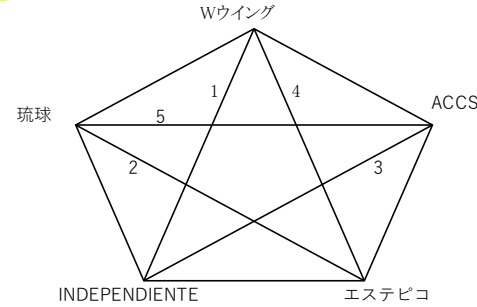

# OFA 第20回沖縄県クラブユース(U-14)サッカー大会

1次リーグ あ ブロック

1次リーグ い ブロック

1次リーグ う ブロック

1次リーグ え ブロック

大会2日目

11月3日 日曜日

25分ハーフ、ハーフタイム5分  
【マッチミーティング無】