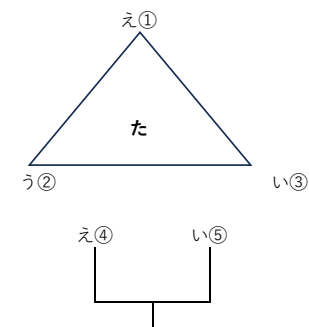

## 1次リーグ い ブロック

## 1次リーグ う ブロック

## 1次リーグ え ブロック

1次リーグ6角リーグ「あ」は各チーム3日間で5試合総当たりをする。5角リーグ「い」「う」「え」は2日間で4試合総当たり、残り1日で上位3チームが2次リーグ「か」「さ」「た」で2試合総当たり、「あ」「か」「さ」「た」各ブロック上位2つ、合計8チームが決勝トーナメント進出する。1次リーグ敗退チーム、2次リーグ敗退チームは下位トーナメントを行う。

5角は大会3日目  
2次リーグ  
+下位トーナメント