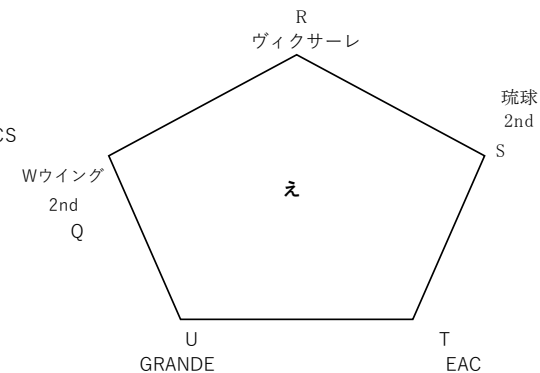

1次リーグ え ブロック