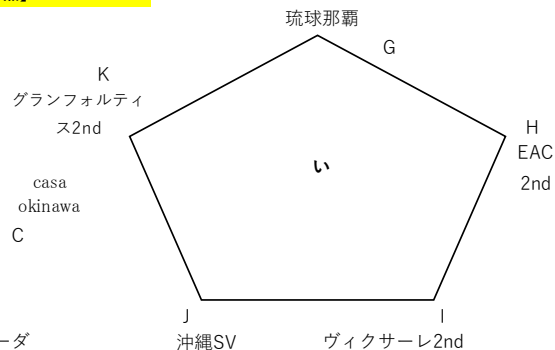

1次リーグ い ブロック