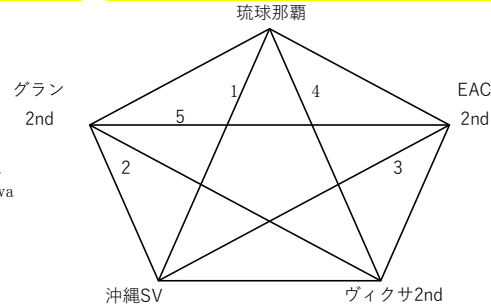

# OFA 第20回沖縄県クラブユース(U-14)サッカー大会

1次リーグ あ ブロック

1次リーグ い ブロック

1次リーグ う ブロック

1次リーグ え ブロック

大会2日目

11月3日 日曜日

25分ハーフ、ハーフタイム5分  
【マッチミーティング無】