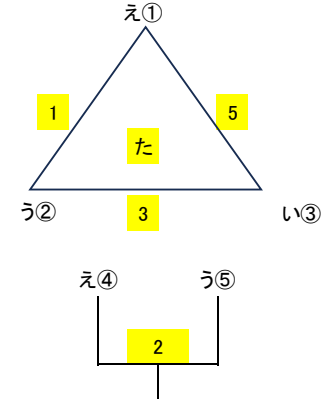

## 2次リーグ た ブロック

大会3日目

11月4日月曜日

25分ハーフ、ハーフタイム5分  
【マッチミーティング無】

大会3日目  
5角2次リーグ+  
下位トーナメント

試合	時間	2次リーグ か ブロック 1次リーグ あ ブロック 下位トーナメント @本部町陸上競技場			審判
1	9:30		-		う③、い④
2	10:50		-		え②、い①
3	12:10		-		い① グラン
4	13:30	グラン	-	沖繩C	う③、え⑤
5	14:50		-		え②、 沖繩C