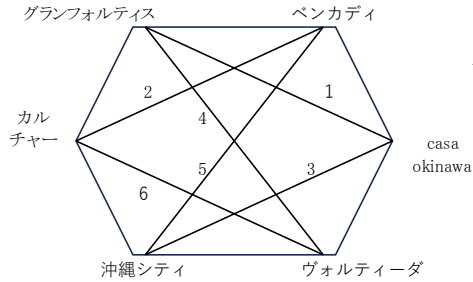

# OFA 第20回沖縄県クラブユース(U-14)サッカー大会

1次リーグ あ ブロック

1次リーグ い ブロック

1次リーグ う ブロック

1次リーグ え ブロック

大会2日目

11月3日 日曜日

25分ハーフ、ハーフタイム5分  
【マッチミーティング無】