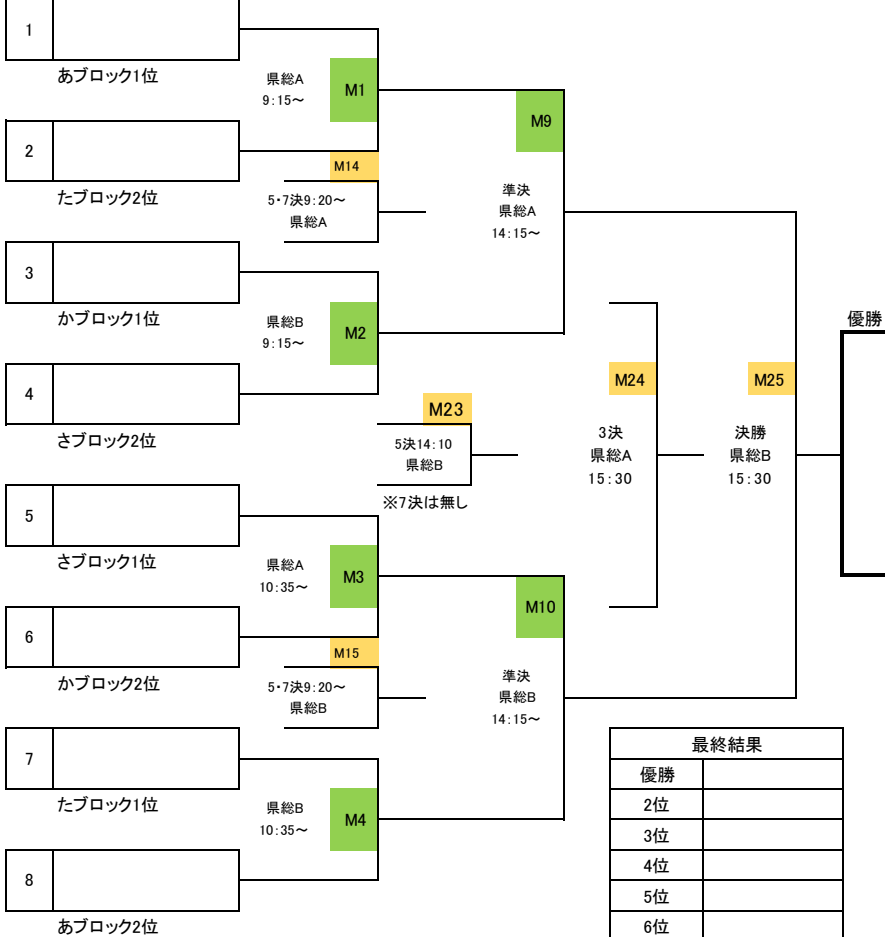

OFA 第20回沖縄県クラブユース(U-14)サッカー大会

決勝トーナメント 30分ハーフ、ハーフタイム10分※即PK
【準決勝・3決・決勝はマッチミーティング有⇒試合70分前】

決勝トーナメント

大会4日目 11/30(土)	大会5日目 12/1(日)

最終結果	
優勝	
2位	
3位	
4位	
5位	
6位	
7位	※5位に負けた方
8位	※6位に負けた方

11月30日(土)大会4日目@県総蹴球場A				
試合時間	対戦カード		審判	
M1	9:15	—	M3	
M3	10:35	—	M1	
M5	11:55	—	M7	
M7	13:05	—	M5	
M9	準決勝 14:15	—	協会	
M11	15:35	—	M13	
M13	16:45	—	M11	

11月30日(土)大会4日目@県総蹴球場B				
試合時間	対戦カード		審判	
M2	9:15	—	M4	
M4	10:35	—	M2	
M6	11:55	—	M8	
M8	13:05	—	M12	
M10	準決勝 14:15	—	協会	
M12	15:35	—	M6	

12月1日(日)大会5日目@県総蹴球場A				
試合時間	対戦カード		審判	
M14	9:20	—	M16	
M16	10:40	—	M14	
M18	11:50	—	M22	
M20	13:00	—	M18	
M22	14:10	—	M20	
M24	3決 15:30	—	協会	

12月1日(日)大会5日目@県総蹴球場B				
試合時間	対戦カード		審判	
M15	9:20	—	M17	
M17	10:40	—	M15	
M19	11:50	—	M21	
M21	13:00	—	M19	
M23	14:10	—	M19	
M25	決勝 15:30	—	協会	

11/30(土)大会4日目@県総蹴球場 下位トーナメント25分ハーフ、HT5分、PK無

あ3位	か3位	さ3位	た3位	あ4位	い4位	あ5位	い5位	う4位	え4位
M5	M6	M7	M8	M11					
県総A	県総B	県総A	県総B	県総A					
11:55	11:55	13:05	13:05	15:35					

う5位	え5位	あ6位	※い5位	あ3位	さ3位	か3位	た3位	あ4位	え4位
M12	M13	M18	M19	M22					
県総B	県総A	県総A	県総B	県総A					
15:35	16:45	11:50	11:50	14:10					

下位トーナメント25分ハーフ、HT5分、PK無

い4位	う4位	あ5位	う5位	え5位	あ6位	い5位	※う5位
M20	M21	M16	M17				
県総A	県総B	県総A	県総B				
13:00	13:00	10:40	10:40				

下位トーナメントの※印チームは2試合あります。ご対応お願いします。