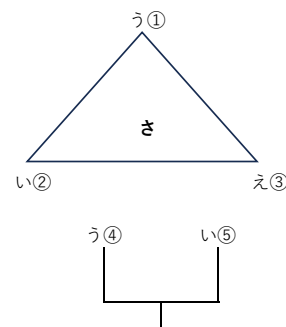

## 1次リーグ い ブロック

## 1次リーグ う ブロック

## 1次リーグ え ブロック

1次リーグ6角リーグ「あ」は各チーム3日間で5試合総当たりをする。5角リーグ「い」「う」「え」は2日間で4試合総当たり、残り1日で上位3チームが2次リーグ「か」「さ」「た」で2試合総当たり、「あ」「か」「さ」「た」各ブロック上位2つ、合計8チームが決勝トーナメント進出する。1次リーグ敗退チーム、2次リーグ敗退チームは下位トーナメントを行う。

5角は大会3日目  
2次リーグ  
+下位トーナメント