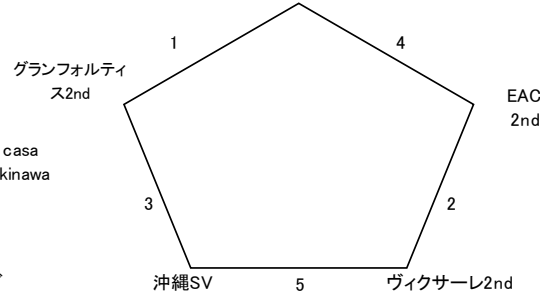

OFA 第20回沖縄県クラブユース(U-14)サッカー大会

1次リーグ あ ブロック

大会1日目 11月2日土曜日

1次リーグ い ブロック

25分ハーフ、ハーフタイム5分
【マッチミーティング無】

1次リーグ う ブロック

1次リーグ え ブロック

試合	時間	あブロック @21世紀の森		審判	
1	9:30	グラン	-	ベンカディ	②
2	10:40	casa	-	ヴォル	①
3	11:50	沖縄C	-	カルチャー	④
4	13:00	ベンカディ	-	casa	③
5	14:10	グラン	-	カルチャー	⑥
6	15:20	ヴォル	-	沖縄C	⑤

試合	時間	いブロック @本部町陸上競技場		審判	
1	9:30	琉球那覇	-	グラン2nd	⑤
2	10:50	EAC 2nd	-	ヴィク2nd	①
3	12:10	沖縄SV	-	グラン2nd	②
4	13:30	琉球那覇	-	EAC2nd	③
5	14:50	ヴィク2nd	-	沖縄SV	④

試合	時間	うブロック @新都心公園多目的広場		審判	
1	9:30	Wウイング	-	琉球	⑤
2	10:50	ACCS	-	エステ	①
3	12:10	IND宮古	-	琉球	②
4	13:30	Wウイング	-	ACCS	③
5	14:50	エステ	-	IND宮古	④

試合	時間	えブロック @金武FBC人工芝		審判	
1	9:30	W 2nd	-	ヴィクサーレ	⑤
2	10:50	琉球2nd	-	EAC	①
3	12:10	W 2nd	-	GRANDE	②
4	13:30	ヴィクサーレ	-	琉球2nd	③
5	14:50	EAC	-	GRANDE	④

1次リーグ6角は上位2チーム決勝トーナメント進出、5角は上位3チームで2次リーグを行う、2次リーグ各ブロック上位2チームの合計8チームが決勝トーナメント進出する。

1次リーグ、2次リーグ敗退のチームは下位トーナメントを行う。

大会1日目	11月2日	(土)	名護21世紀の森 7時～18時
大会2日目	11月3日	(日)	名護21世紀の森 7時～18時
大会3日目	11月4日	(月)	本部or新都心or金武人

大会1日目	11月2日	(土)	本部町陸上競技場 8～18時
大会2日目	11月3日	(日)	本部町陸上競技場 8～18時
大会3日目	11月4日	(月)	本部町陸上競技場 8～18時

大会1日目	11月2日	(土)	新都心公園多目的広場 7時～17時
大会2日目	11月3日	(日)	新都心公園多目的広場 7時～17時
大会3日目	11月4日	(月)	新都心公園多目的広場 7時～17時

大会1日目	11月2日	(土)	金武FBC人工芝
大会2日目	11月3日	(日)	金武FBC人工芝
大会3日目	11月4日	(月)	金武FBC人工芝

※各会場借用時間は確認済。会場の借用時間に合わせて試合開始時刻は設定しています。