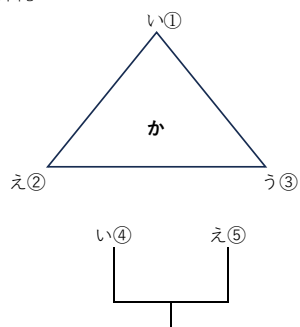

1次リーグ6角リーグ「あ」は各チーム3日間で5試合総当たりをする。5角リーグ「い」「う」「え」は2日間で4試合総当たり、残り1日で上位3チームが2次リーグ「か」「さ」「た」で2試合総当たり、「あ」「か」「さ」「た」各ブロック上位2つ、合計8チームが決勝トーナメント進出する。1次リーグ敗退チーム、2次リーグ敗退チームは下位トーナメントを行う。

5角は大会3日目
2次リーグ
+下位トーナメント