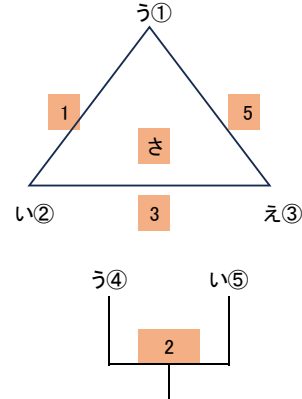

## 2次リーグ た ブロック

大会3日目

11月4日月曜日

25分ハーフ、ハーフタイム5分  
【マッチミーティング無】

大会3日目  
5角2次リーグ+  
下位トーナメント

試合	時間	2次リーグ か ブロック 1次リーグ あ ブロック 下位トーナメント @本部町陸上競技場			審判
1	9:30		-		う③、い④
2	10:50		-		え②、い①
3	12:10		-		い① グラン
4	13:30	グラン	-	沖繩C	う③、え⑤
5	14:50		-		え②、 沖繩C