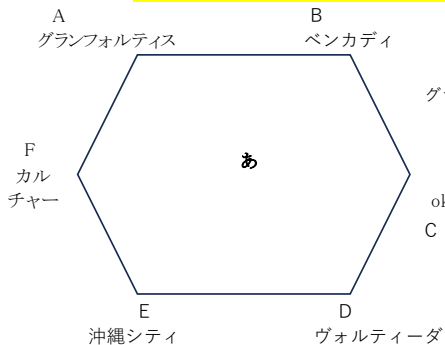

## 1次リーグ あ ブロック

25分ハーフ、ハーフタイム5分

【マッチミーティング無】