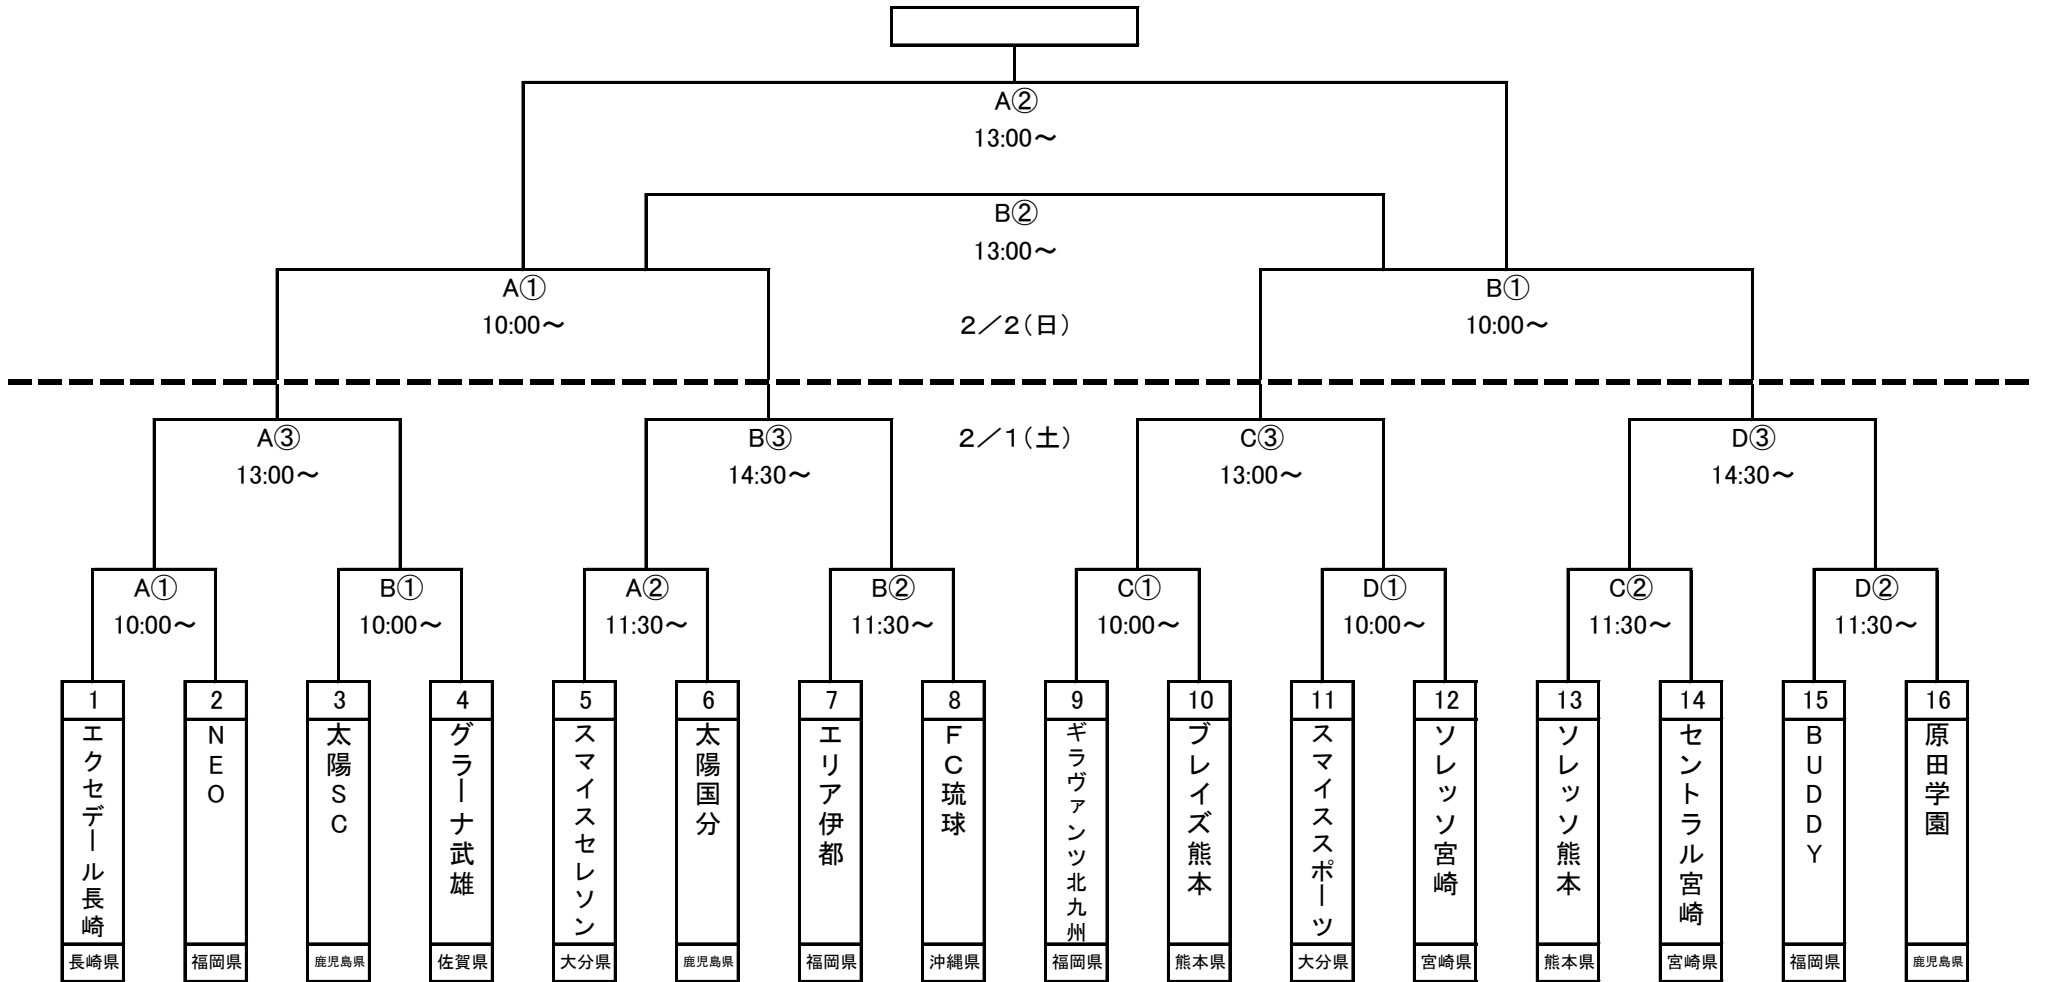

KYFA 2024年度 第34回九州クラブユース(U-14)サッカー大会組合せ

A:北薩広域公園

B:かぐや姫グラウンド

C:吹上浜海浜公園A

D:吹上浜海浜公園B

KYFA 2024年度 第34回九州クラブユース(U-14)サッカー大会 対戦表

■2月1日(土):ラウンド16

試合会場		北薩広域公園		競技責任者				
試合時刻		組 合 せ		R	AR	AR	第4審	
①	10:00~11:05	エクセデール長崎	vs	NEO	協会	スマイスセレゾン	太陽国分	本部
②	11:30~12:35	スマイスセレゾン	vs	太陽国分	協会	エクセデール長崎	NEO	本部