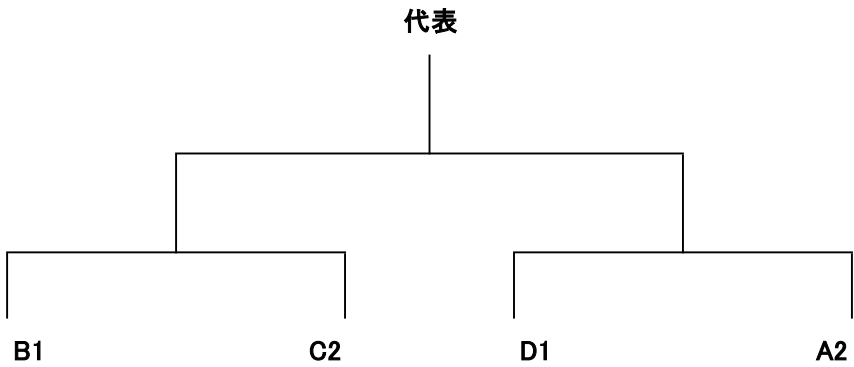

代表決定トーナメント

(第3日目)令和 5 年 1 月 19 日(日曜日)

運営 C2

aコート	時間	対戦		主審	副審	副審	備考
公吹園上 A 天浜 然海 芝浜	①10:00-11:05	A1	B2	本部	B1	C2	
	②11:15-12:20	B1	C2	本部	A1	B2	
	③13:00-14:05	a①勝	b①勝	本部	a②勝	b②勝	
	④14:15-15:20	a②勝	b②勝	本部	a①勝	b①勝	

運営 A2

bコート	時間	対戦		主審	副審	副審	備考
浜吹園上 然海 芝浜	①10:00-11:05	C1	D2	本部	D1	A2	
	②11:15-12:20	D1	A2	本部	C1	D2	

★代表決定トーナメントにて勝ち上がったの2チームが九州大会へ出場します。

第1代表:

第2代表:

※第1代表と第2代表は抽選により決定