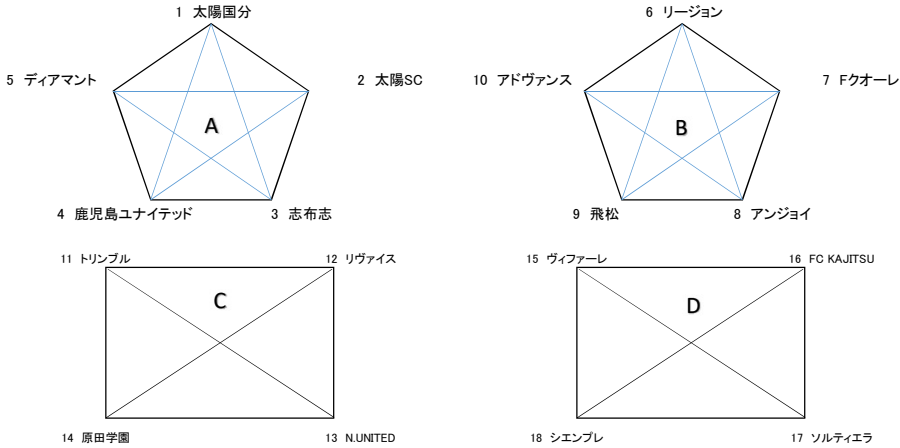

予選リーグ

(第1日目) 令和 6 年 1 月 13 日(月曜日) 運営 4 鹿児島ユナイテッド

cコート	時間	対戦		主審	副審	副審	備考		
丸山芝公園人工	①10:00-11:05	1	太陽国分	5	ディアマント	9	飛松	中学生	中学生
	②11:15-12:20	3	志布志	4	鹿児島ユナイテッド	6	リージョン	中学生	中学生
	③12:30-13:35	1	太陽国分	2	太陽SC	8	アンジョイ	中学生	中学生
	④13:45-14:50	4	鹿児島ユナイテッド	5	ディアマント	7	フクオーレ	中学生	中学生
	⑤15:00-16:05	2	太陽SC	3	志布志	10	アドヴァンス	中学生	中学生