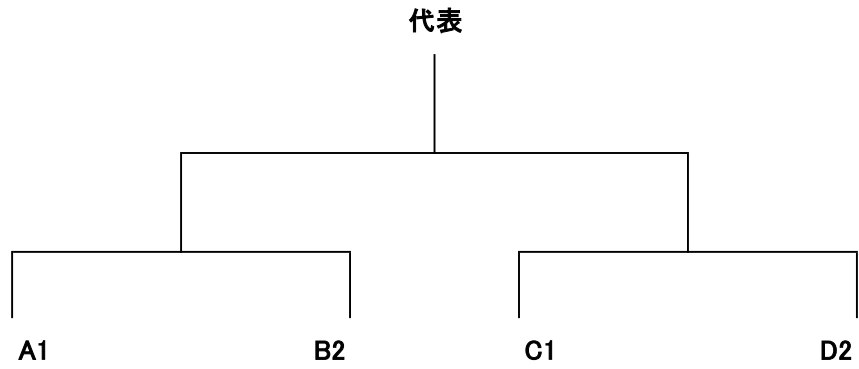

代表決定トーナメント

(第3日目)令和 5 年 1 月 19 日(日曜日)

運営 C2

aコート	時間	対戦		主審	副審	副審	備考
公吹園上 A 天浜 然海 芝浜	①10:00-11:05	A1	B2	本部	B1	C2	
	②11:15-12:20	B1	C2	本部	A1	B2	
	③13:00-14:05	a①勝	b①勝	本部	a②勝	b②勝	
	④14:15-15:20	a②勝	b②勝	本部	a①勝	b①勝	

運営 A2

bコート	時間	対戦		主審	副審	副審	備考
浜吹園上 然海 芝浜	①10:00-11:05	C1	D2	本部	D1	A2	
	②11:15-12:20	D1	A2	本部	C1	D2	

★代表決定トーナメントにて勝ち上がったの2チームが九州大会へ出場します。

第1代表:

第2代表:

※第1代表と第2代表は抽選により決定