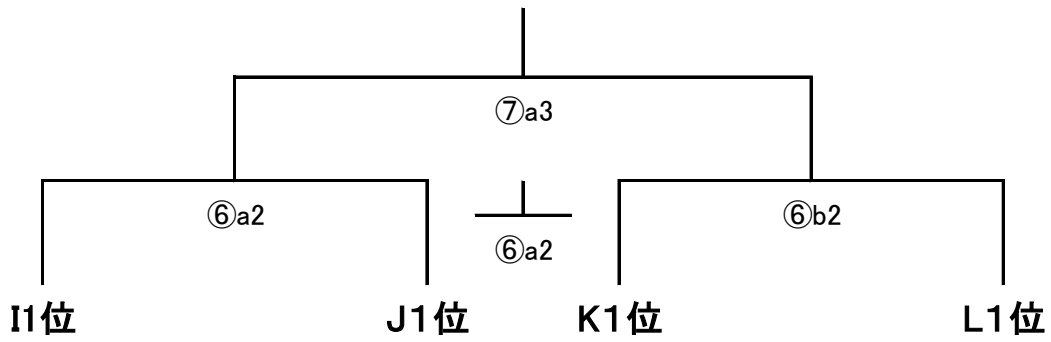

(第6日目) 令和6年6月1日(土曜日) 運営 J1

aコート	時間	対戦			主審	副審	副審	備考	
A ラウンド (中央) かぐや姫 グ	① 9:30-10:50	I2		J2		本部	本部	本部	
	② 11:00-12:20	I1		J1		本部	本部	本部	

運営 L1

bコート	時間	対戦			主審	副審	副審	備考	
ドグ 側 (左) かぐや姫 ラウンド ウ	① 9:30-10:50	K2		L2		本部	本部	本部	
	② 11:00-12:20	K1		L1		本部	本部	本部	

(第7日目) 令和6年6月2日(日曜日) 運営 ⑥a2負

aコート	時間	対戦			主審	副審	副審	備考		
ウ 央 (A) かぐや姫 ラウンド グ 側 (中) ラ	① 9:30-10:50		⑥a1勝		⑥b1勝		本部	本部	本部	5位決定戦
	② 11:00-12:20		⑥a2負		⑥b2負		本部	本部	本部	3位決定戦
	③ 12:30-13:35		⑥a2勝		⑥b2勝		本部	本部	本部	決勝戦