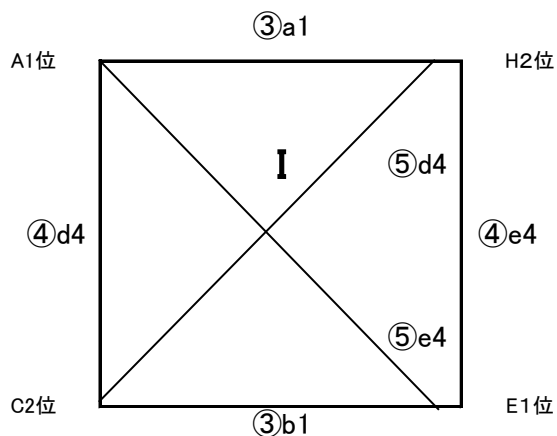

(第3日目) 令和6年5月19日(日曜日) 運営 G2

aコート	時間	対戦		主審	副審	副審	備考
かくや姫グラウンドA(中央)	① 9:30-10:50	A1	H2	本部	B1	G2	
	② 11:00-12:20	B1	G2	本部	A1	H2	
	③ 12:30-13:50	C1	E2	本部	D1	F2	
	④ 14:00-15:20	D1	F2	本部	C1	E2	

運営 D2

bコート	時間	対戦		主審	副審	副審	備考
かくや姫グラウンドB(左側)	① 9:30-10:50	E1	C2	本部	F1	D2	
	② 11:00-12:20	F1	D2	本部	E1	C2	
	③ 12:30-13:50	G1	B2	本部	H1	A2	
	④ 14:00-15:20	H1	A2	本部	G1	B2