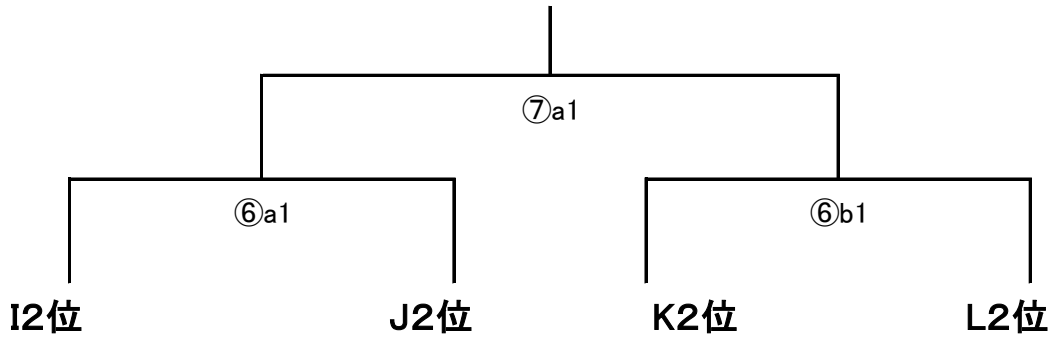

(第6日目) 令和6年6月1日(土曜日) 運営 J1

aコート	時間	対戦			主審	副審	副審	備考	
A ラウンド (中央) かぐや姫 グ	① 9:30-10:50	I2		J2		本部	本部	本部	
	② 11:00-12:20	I1		J1		本部	本部	本部	

運営 L1

bコート	時間	対戦			主審	副審	副審	備考	
ドグ 側 (左) かぐや姫 ラウンド ウ	① 9:30-10:50	K2		L2		本部	本部	本部	
	② 11:00-12:20	K1		L1		本部	本部	本部	

(第7日目) 令和6年6月2日(日曜日) 運営 ⑥a2負

aコート	時間	対戦			主審	副審	副審	備考		
ウ 央 (A) かぐや姫 ラウンド グ 側 (中) ラ	① 9:30-10:50		⑥a1勝		⑥b1勝		本部	本部	本部	5位決定戦
	② 11:00-12:20		⑥a2負		⑥b2負		本部	本部	本部	3位決定戦
	③ 12:30-13:35		⑥a2勝		⑥b2勝		本部	本部	本部	決勝戦