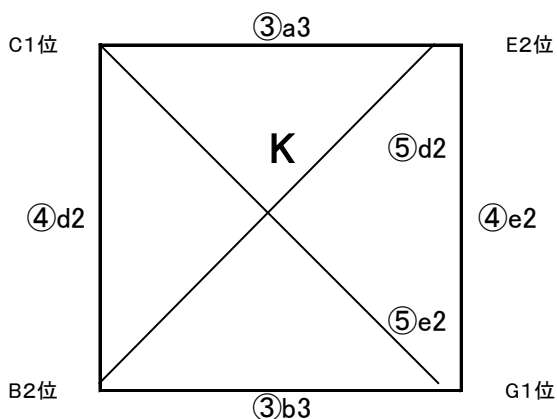

(第3日目) 令和6年5月19日(日曜日) 運営 G2

aコート	時間	対戦		主審	副審	副審	備考
かくや姫グラウンドA(中央)	① 9:30-10:50	A1	H2	本部	B1	G2	
	② 11:00-12:20	B1	G2	本部	A1	H2	
	③ 12:30-13:50	C1	E2	本部	D1	F2	
	④ 14:00-15:20	D1	F2	本部	C1	E2	

運営 D2

bコート	時間	対戦		主審	副審	副審	備考
かくや姫グラウンドB(左側)	① 9:30-10:50	E1	C2	本部	F1	D2	
	② 11:00-12:20	F1	D2	本部	E1	C2	
	③ 12:30-13:50	G1	B2	本部	H1	A2	
	④ 14:00-15:20	H1	A2	本部	G1	B2