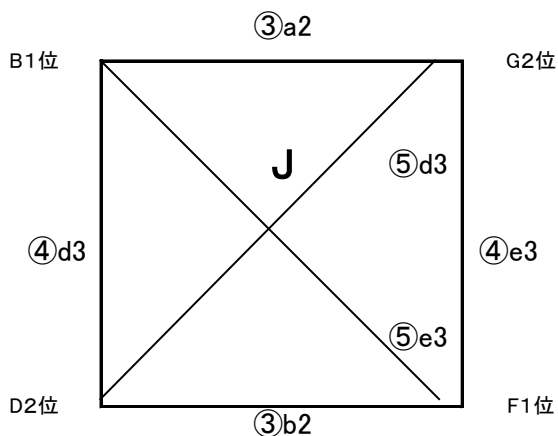

(第3日目) 令和6年5月19日(日曜日) 運営 G2

aコート	時間	対戦		主審	副審	副審	備考
かくや姫グラウンドA(中央)	① 9:30-10:50	A1	H2	本部	B1	G2	
	② 11:00-12:20	B1	G2	本部	A1	H2	
	③ 12:30-13:50	C1	E2	本部	D1	F2	
	④ 14:00-15:20	D1	F2	本部	C1	E2	

運営 D2

bコート	時間	対戦		主審	副審	副審	備考
かくや姫グラウンドB(左側)	① 9:30-10:50	E1	C2	本部	F1	D2	
	② 11:00-12:20	F1	D2	本部	E1	C2	
	③ 12:30-13:50	G1	B2	本部	H1	A2	
	④ 14:00-15:20	H1	A2	本部	G1	B2