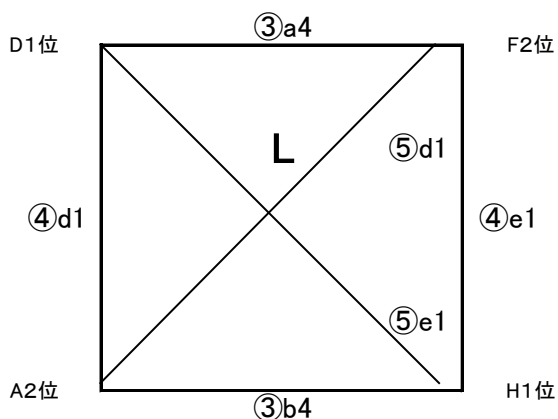

(第3日目) 令和6年5月19日(日曜日) 運営 G2

aコート	時間	対戦		主審	副審	副審	備考
かくや姫グラウンドA(中央)	① 9:30-10:50	A1	H2	本部	B1	G2	
	② 11:00-12:20	B1	G2	本部	A1	H2	
	③ 12:30-13:50	C1	E2	本部	D1	F2	
	④ 14:00-15:20	D1	F2	本部	C1	E2	

運営 D2

bコート	時間	対戦		主審	副審	副審	備考
かくや姫グラウンドB(左側)	① 9:30-10:50	E1	C2	本部	F1	D2	
	② 11:00-12:20	F1	D2	本部	E1	C2	
	③ 12:30-13:50	G1	B2	本部	H1	A2	
	④ 14:00-15:20	H1	A2	本部	G1	B2