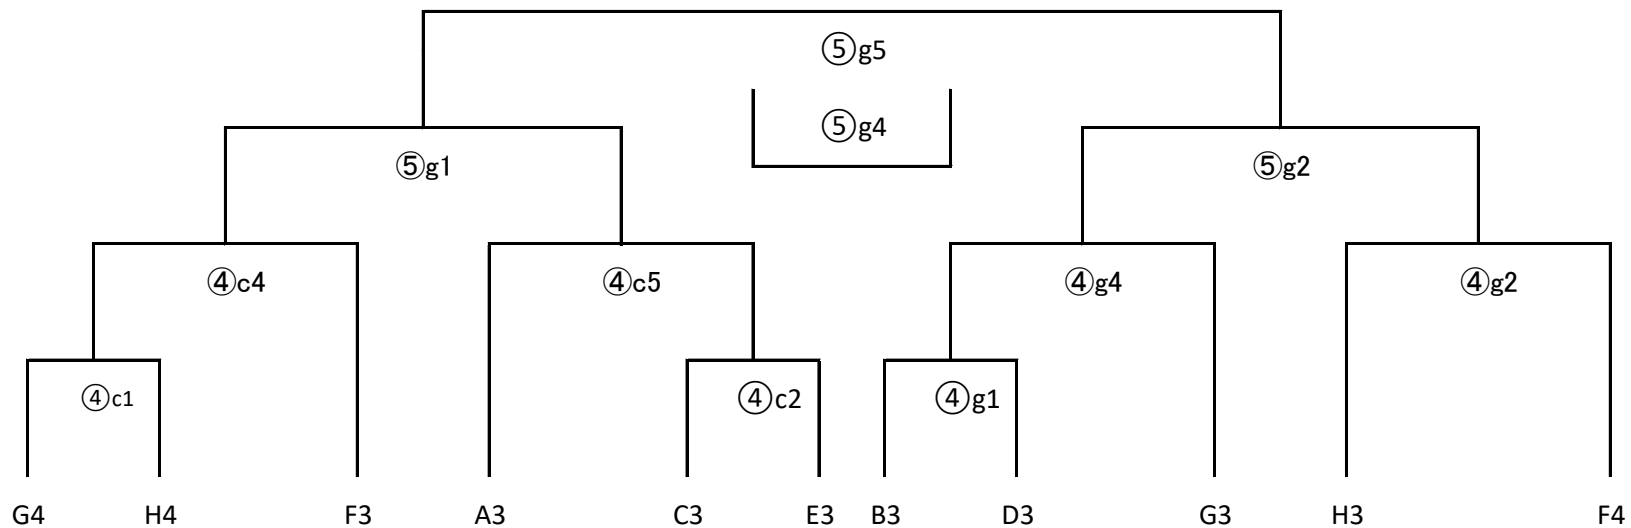

(第4日目) 令和 6 年 5 月 25 日(土曜日) 運営 C3

コ一	時間	対戦		主審	副審	副審	備考
北薩広域公園	① 9:20-10:25	G4	H4	E3	中学生	中学生	
	② 10:35-11:40	C3	E3	H4	中学生	中学生	
	③ 11:50-12:55						
	④ 13:05-14:10		④c1勝	F3	④c1負	中学生	中学生
	⑤ 14:20-15:25	A3		④c2勝	④c2負	中学生	中学生

(第5日目) 令和 6 年 5 月 26 日(日曜日) 運営 ④g2勝

コ一	時間	対戦		主審	副審	副審	備考
県立SR場C	① 9:20-10:25	④c4勝	④c5勝	④g4勝	中学生	中学生	
	② 10:35-11:40	④g4勝	④g2勝	④c4勝	中学生	中学生	
	③ 11:50-12:55						
	④ 13:05-14:10	⑤g1負	⑤g2負	⑤g1負	中学生	中学生	
	⑤ 14:20-15:25	⑤g1勝	⑤g2勝	⑤g2負	中学生	中学生	デベロッパ決勝

運営 H3

コ一	時間	対戦		主審	副審	副審	備考
県立SR場C	① 9:20-10:25	B3	D3	F4	中学生	中学生	
	② 10:35-11:40	H3	F4	D3	中学生	中学生	
	③ 11:50-12:55						
	④ 13:05-14:10		④g勝	G3	④g1負	中学生	中学生