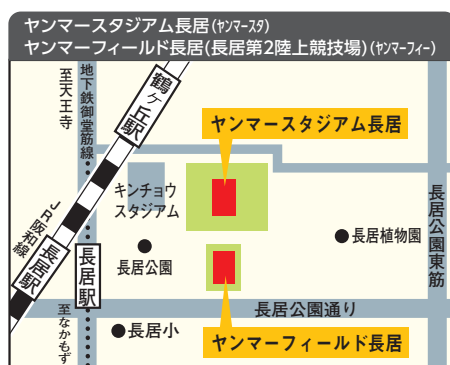

## グループステージ・準々決勝会場

### 関東地域

【住所】群馬県前橋市鼻毛石町2270-1  
 【アクセス】●上毛電気鉄道「大胡駅」下車、タクシーで15分、又はデマンドバスで「宮城総合運動場」下車  
 ●関越自動車道「前橋IC」を前橋・渋川方面に18km  
 ●北関東自動車道「駒形IC」を前橋方面に13.6km

【住所】群馬県前橋市堀越町473-4  
 【アクセス】●上毛電気鉄道「大胡駅」よりタクシーで約10分  
 ●北関東自動車道「駒形IC」より約12km(約25分)

### 関西地域

【住所】大阪府堺市堺区築港八幡町145  
 【アクセス】●南海電車 南海線 堺駅西口1番乗り場より南海バスJ1系統「Jグリーン堺クラブハウス前」行きで終点下車  
 ●南海電車 高野線 堺東駅6番乗り場より南海バスJ1系統「Jグリーン堺クラブハウス前」行きで終点下車  
 ●大阪市営地下鉄四ツ橋線 住之江公園駅より南海バスJ11系統「Jグリーン堺クラブハウス前」行きで終点下車  
 ●南海 堺駅よりタクシーで11分

【住所】大阪府大阪市東住吉区長居公園1-1  
 【アクセス】●大阪市営地下鉄御堂筋線 長居駅より徒歩5分  
 ●JR阪和線 鶴ヶ丘駅または長居駅より徒歩5分

中国地域

【住所】山口県山口市維新公園4-4-1  
 【アクセス】●JR山口線「大歳駅」より徒歩約12分  
 ●JR山口線「矢原駅」より徒歩約16分  
 ●防長バス「陸上競技場前」下車すぐ  
 ●JR山陽新幹線「新山口駅」よりタクシーで約20分(12km)  
 ●山陽自動車道「小郡IC」より国道9号線を山口方面へ約4km