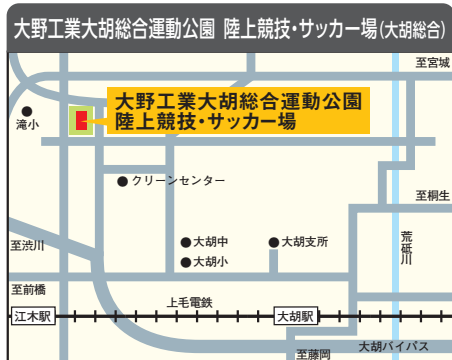

# 試合会場とアクセス

## 東北方面から前橋方面

|             |     |                         |     |            |     |
|-------------|-----|-------------------------|-----|------------|-----|
| 東北・山形・秋田新幹線 | 大宮駅 | 北陸新幹線 (約30分)/両毛線 (約1時間) | 高崎駅 | 両毛線 (約15分) | 前橋駅 |
|-------------|-----|-------------------------|-----|------------|-----|

## 北陸方面から前橋方面

|       |     |            |     |
|-------|-----|------------|-----|
| 北陸新幹線 | 高崎駅 | 両毛線 (約15分) | 前橋駅 |
|-------|-----|------------|-----|

※上記の所用時間は目安です。ご利用する交通機関にて、交通状況と時間をご確認ください。

## 会場アクセス

**大野工業大胡総合運動公園 陸上競技・サッカー場(大胡総合)**  
 【住所】群馬県前橋市堀越町473-4  
 【アクセス】●上毛電気鉄道「大胡駅」よりタクシーで約10分  
 ●北関東自動車道「駒形IC」より約12km(約25分)

**ロード宮城総合運動場 陸上競技場(宮城総合)**  
 【住所】群馬県前橋市鼻毛石町2270-1  
 【アクセス】●上毛電気鉄道「大胡駅」下車、タクシーで15分、又はデマンドバスで「宮城総合運動場」下車  
 ●関越自動車道「前橋IC」を前橋・渋川方面に18km  
 ●北関東自動車道「駒形IC」を前橋方面に13.6km